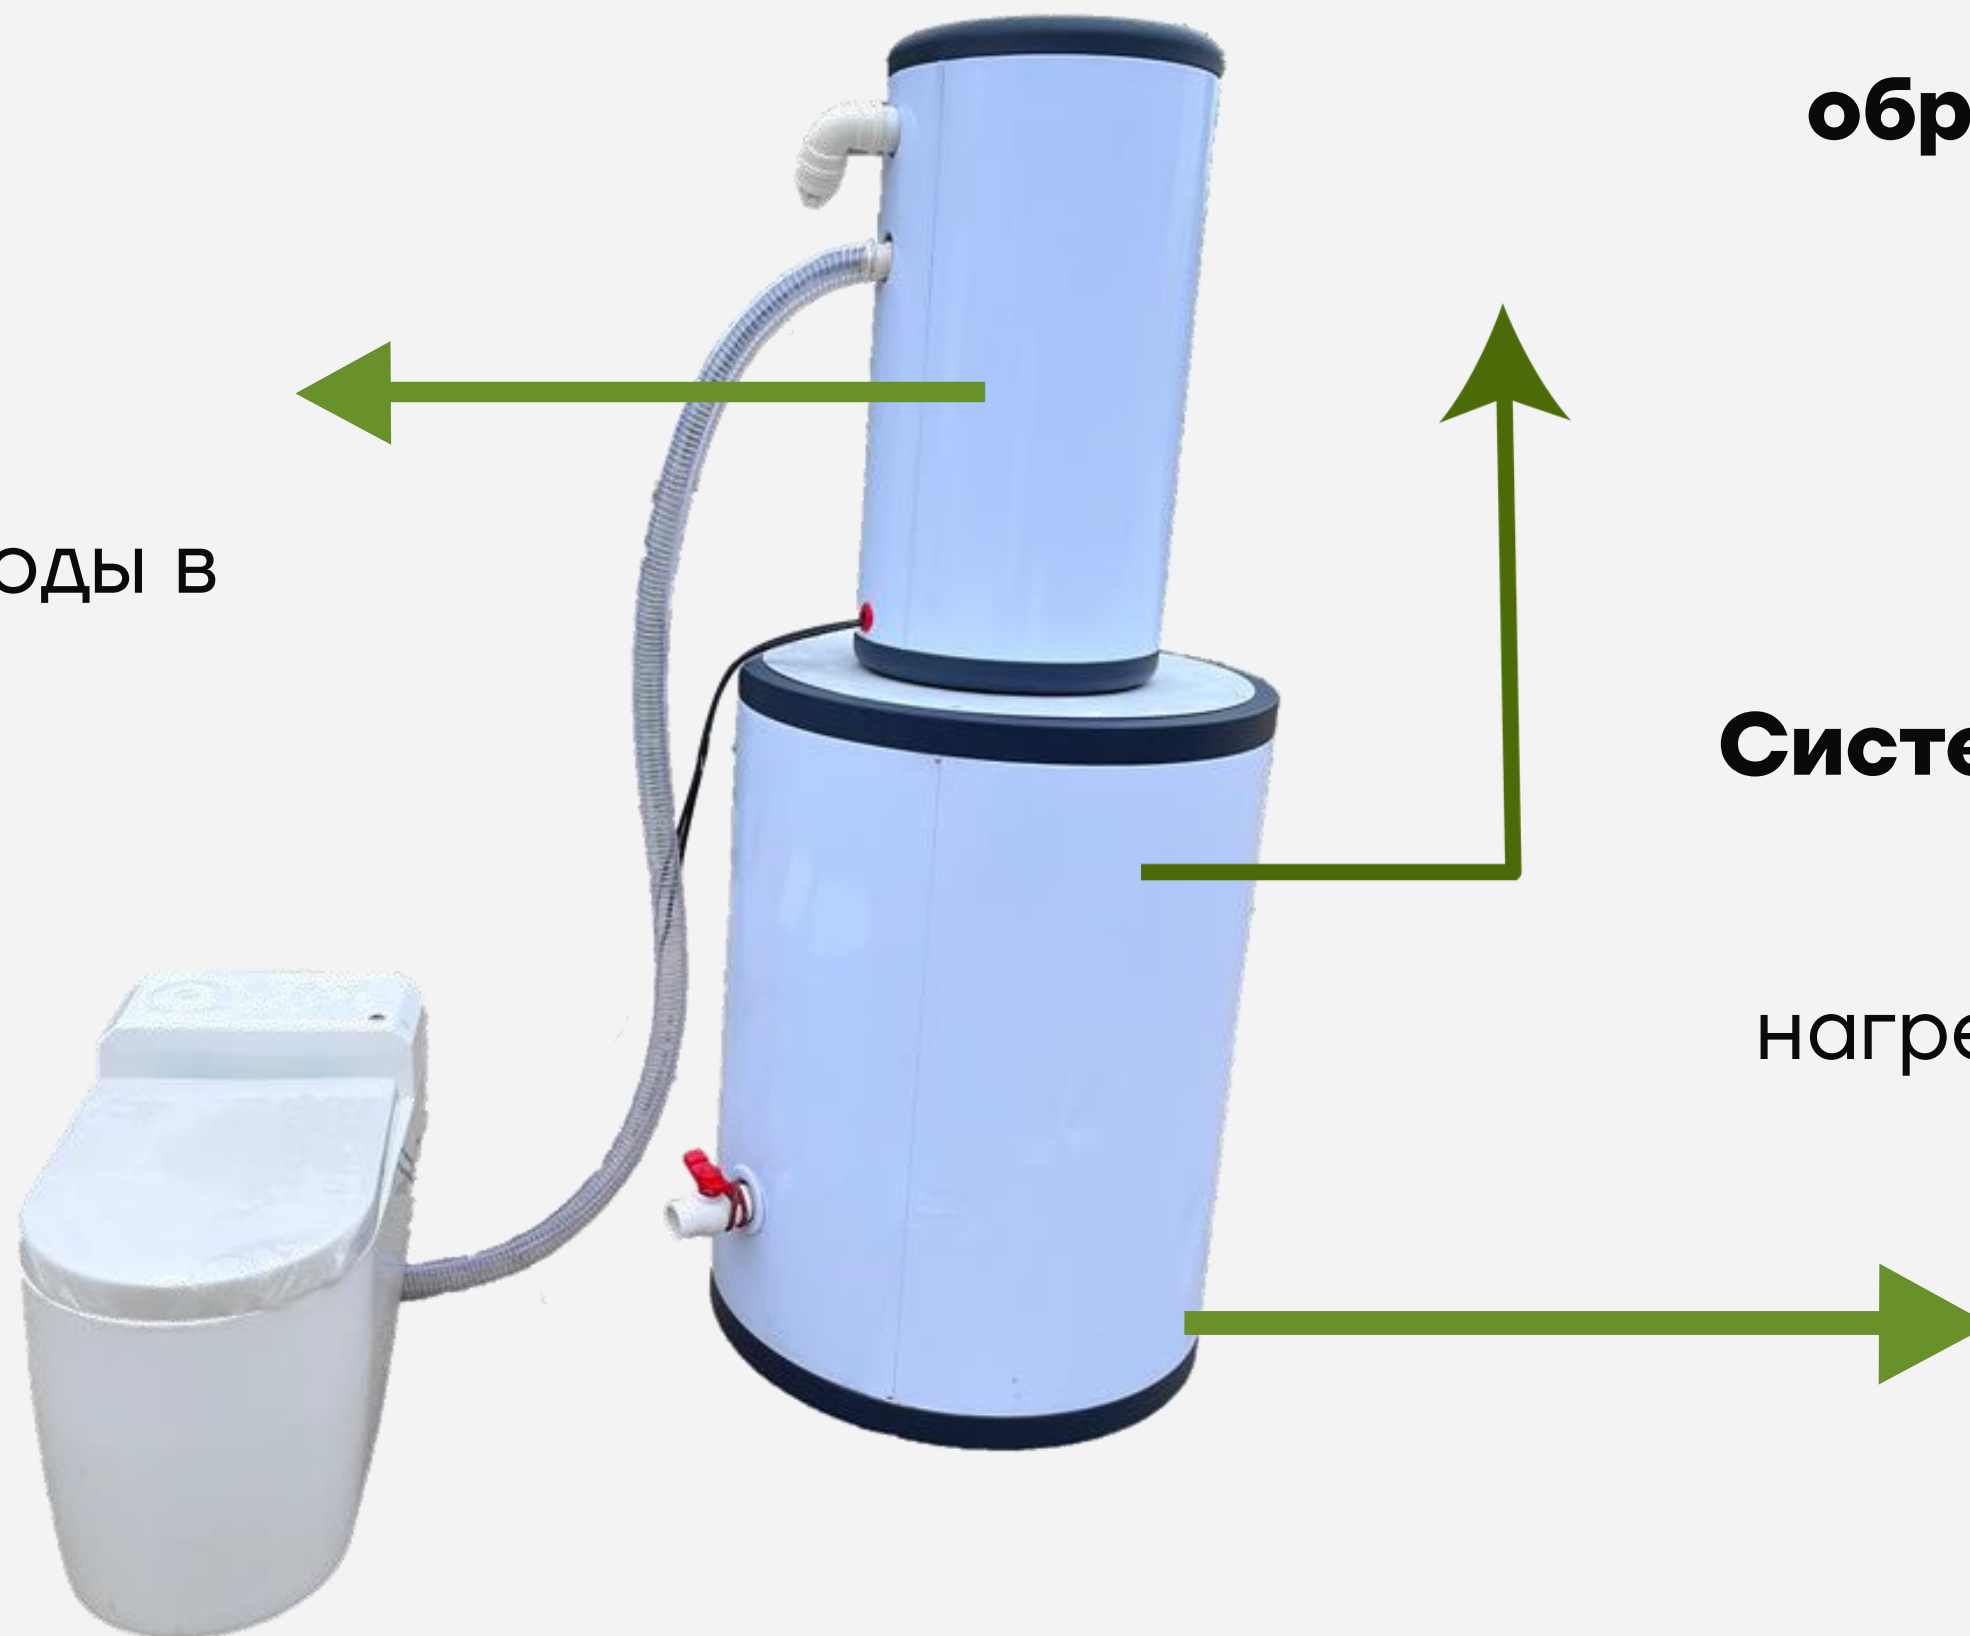

**Утеплённый бак для
обработки на 500 л**
Биообработка и
хранение

Система теплозащиты
Пеноизоляция +
нагревательный кабель
предотвращают
замерзание

Как это работает.

01 

Отходы попадают в систему

Работает как обычный туалет внутри дома