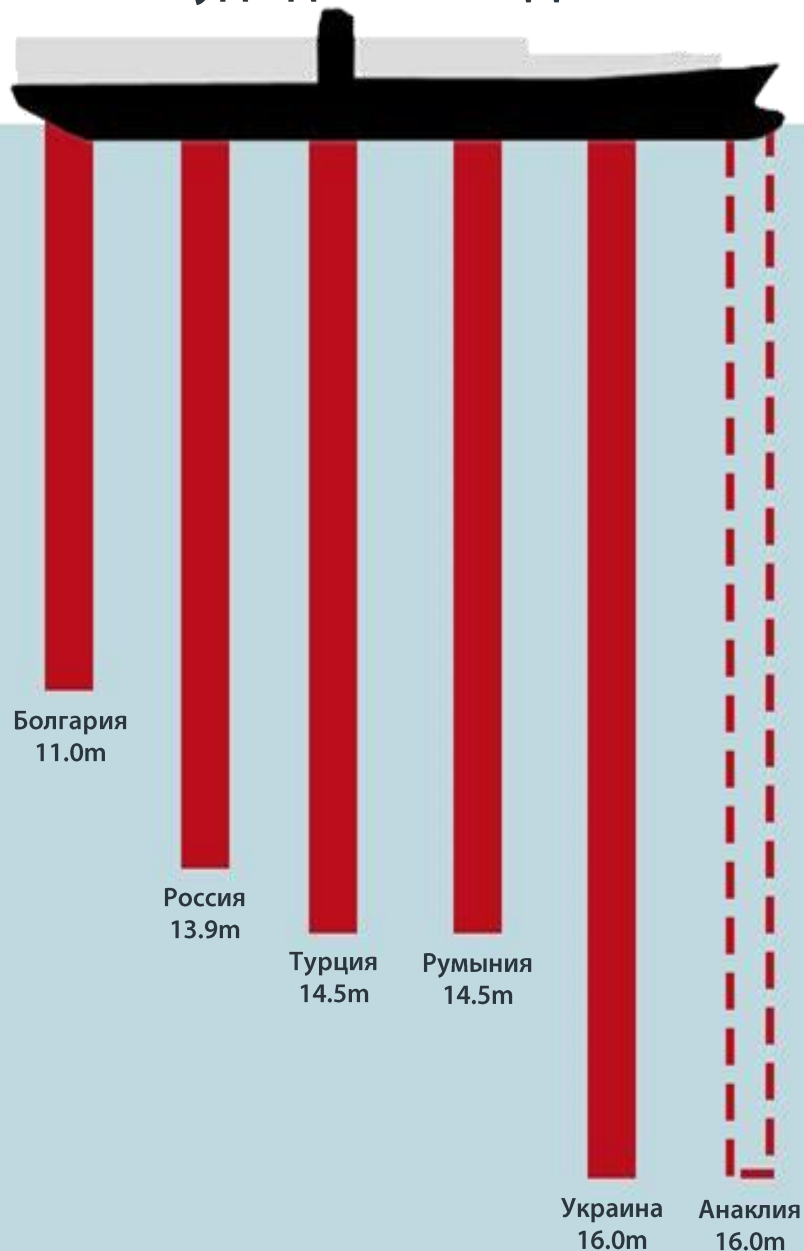

**Anaklia**  
Development Consortium

СОЕДИНЕНИЕ АЗИИ И ЕВРОПЫ ЧЕРЕЗ ГРУЗИЮ

**ГЛУБОКОВОДНЫЙ ПОРТ АНАКЛИЯ И СИЗ**

Май, 2017

***Видение порта Анаклия заключается в создании портового комплекса мирового класса для Грузии и создании Анаклии в качестве координационного центра на торговом пути между Азией и Европой - Новая шелковая Дорога***

# ТЕКУЩАЯ ГЛУБИНА МОРСКИХ ПОРТОВ

Суда до 10,000 ДФЭ

Суда до 1,500 ДФЭ

Время простоя порта в 2016

**33.8%**

MINISTRY OF ECONOMY  
AND SUSTAINABLE  
DEVELOPMENT  
OF GEORGIA

**Conti** | **TBC**HOLDING

**BAKER & MCKENZIE**

# ПОРТ АНАКЛИЯ

An aerial view of a large port terminal. A massive cargo ship is docked at a pier, its deck and the pier itself are densely packed with thousands of colorful shipping containers. Several large gantry cranes are positioned along the ship's length. The water of the harbor is visible on the right side of the frame. The overall scene depicts a highly active and organized logistics hub.